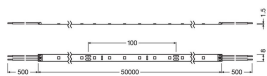

Scheda tecnica Ledvance Strisce LED Value 600 27.5W 600lm 24v - 840 Bianco Freddo | 50M/8mm

[Visualizza il prodotto](#)

Dati tecnici

SKU	251575
EAN	4058075597419
Marca	Ledvance
Nome del fabbricante	LS VAL-600/840/50 10X1 LEDV
Garanzia Totale di Lampadadiretta	3 anni
Vita Media Utile (ora)	20000

Informazioni tecniche

Tecnologia	LED
Potenza Lampada	27.5
Voltaggio (V)	24
Dimmerabile	Non dimmerabile
Codice Colore	840 Bianco Freddo
Colore della Luce (Kelvin)	4000 Bianco Freddo
Colore Chiaro	Bianco
Indice di Resa Cromatica (Ra)	80-89 - Buona resa cromatica
Impostazione del Colore	Colore unico
Flusso Luminoso (Lumen)	600
Efficienza (Lm/W)	98
Protezione da solidi e liquidi	IP00

Tipo di Prodotto Strisce LED

Info prodotto

Led's per meter 60

Dimensioni

Lunghezza (mm) 50000

Larghezza (mm) 8

Altezza (mm) 2

Informazioni sul sensore